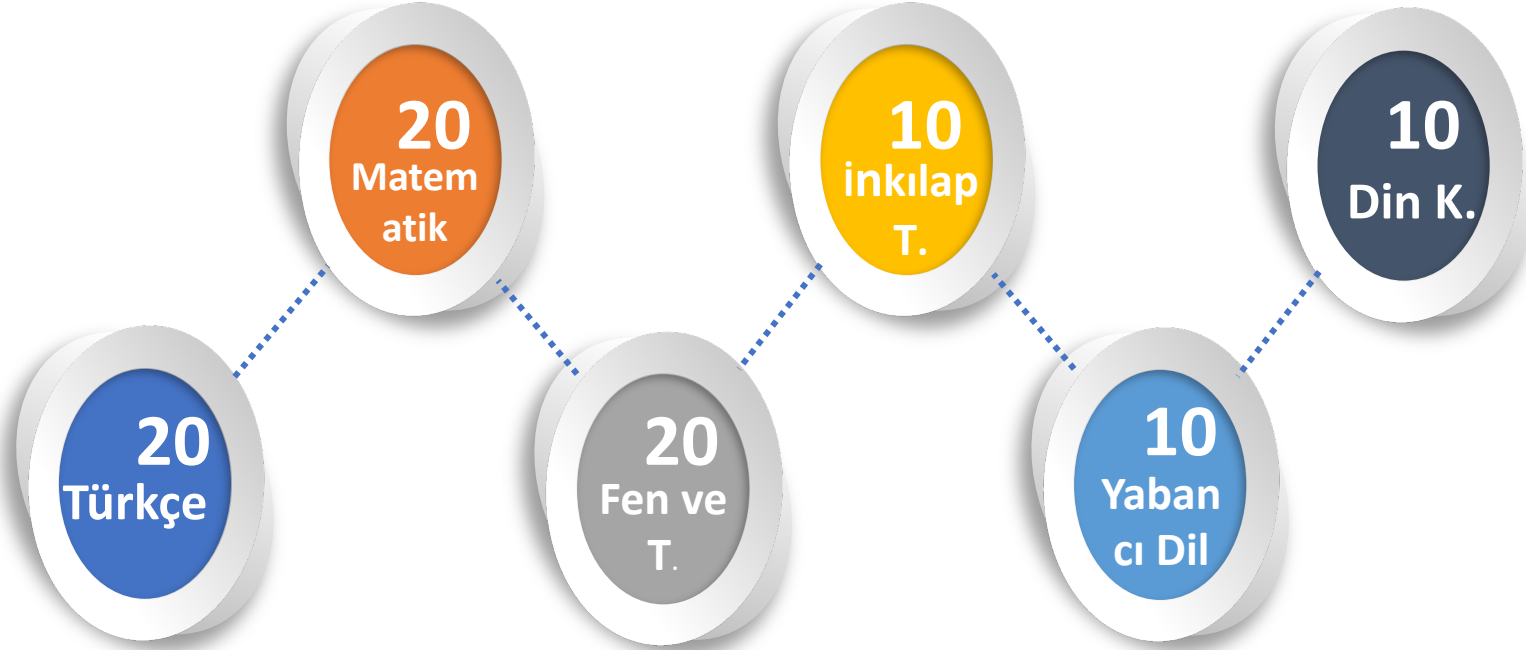

HANGİ DERSTEN KAÇ SORU ÇIKACAK?